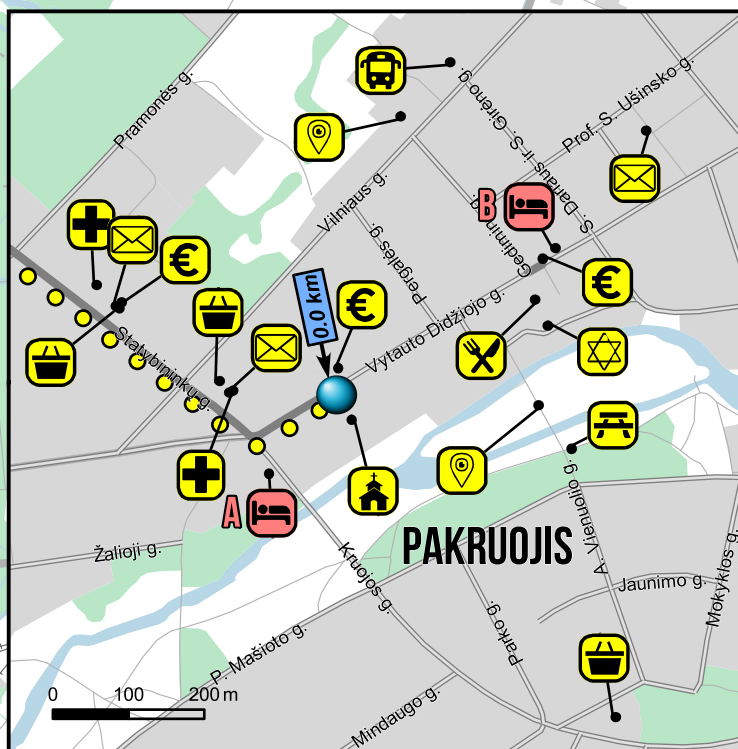

5 PAKRUOJIS → ROZALIMAS 12,6 KM

500 KM PER LIETUVĄ

1. Rozalimo bendruomenės namai

PAKRUOJIS

Topografiniai duomenys: GDR10LT
© Nacionalinė žemės tarnyba prie Žemės ūkio ministerijos

- A** Pakruojo RND namai
- B** Pakruojo svečių namai
- C** Rozalimo bendruomenės namai
- D** Rozalimas - pas gyventoją

+370 68086644
+370 61223950
+370 61572579
+370 61035866

9
15
2
4

7.5 €
12-18 €
5 €
7 €

— 5.5 km Asfaltuotas kelias
— 2.2 km Žvyrkelis
— 4.9 km Natūralus kelias