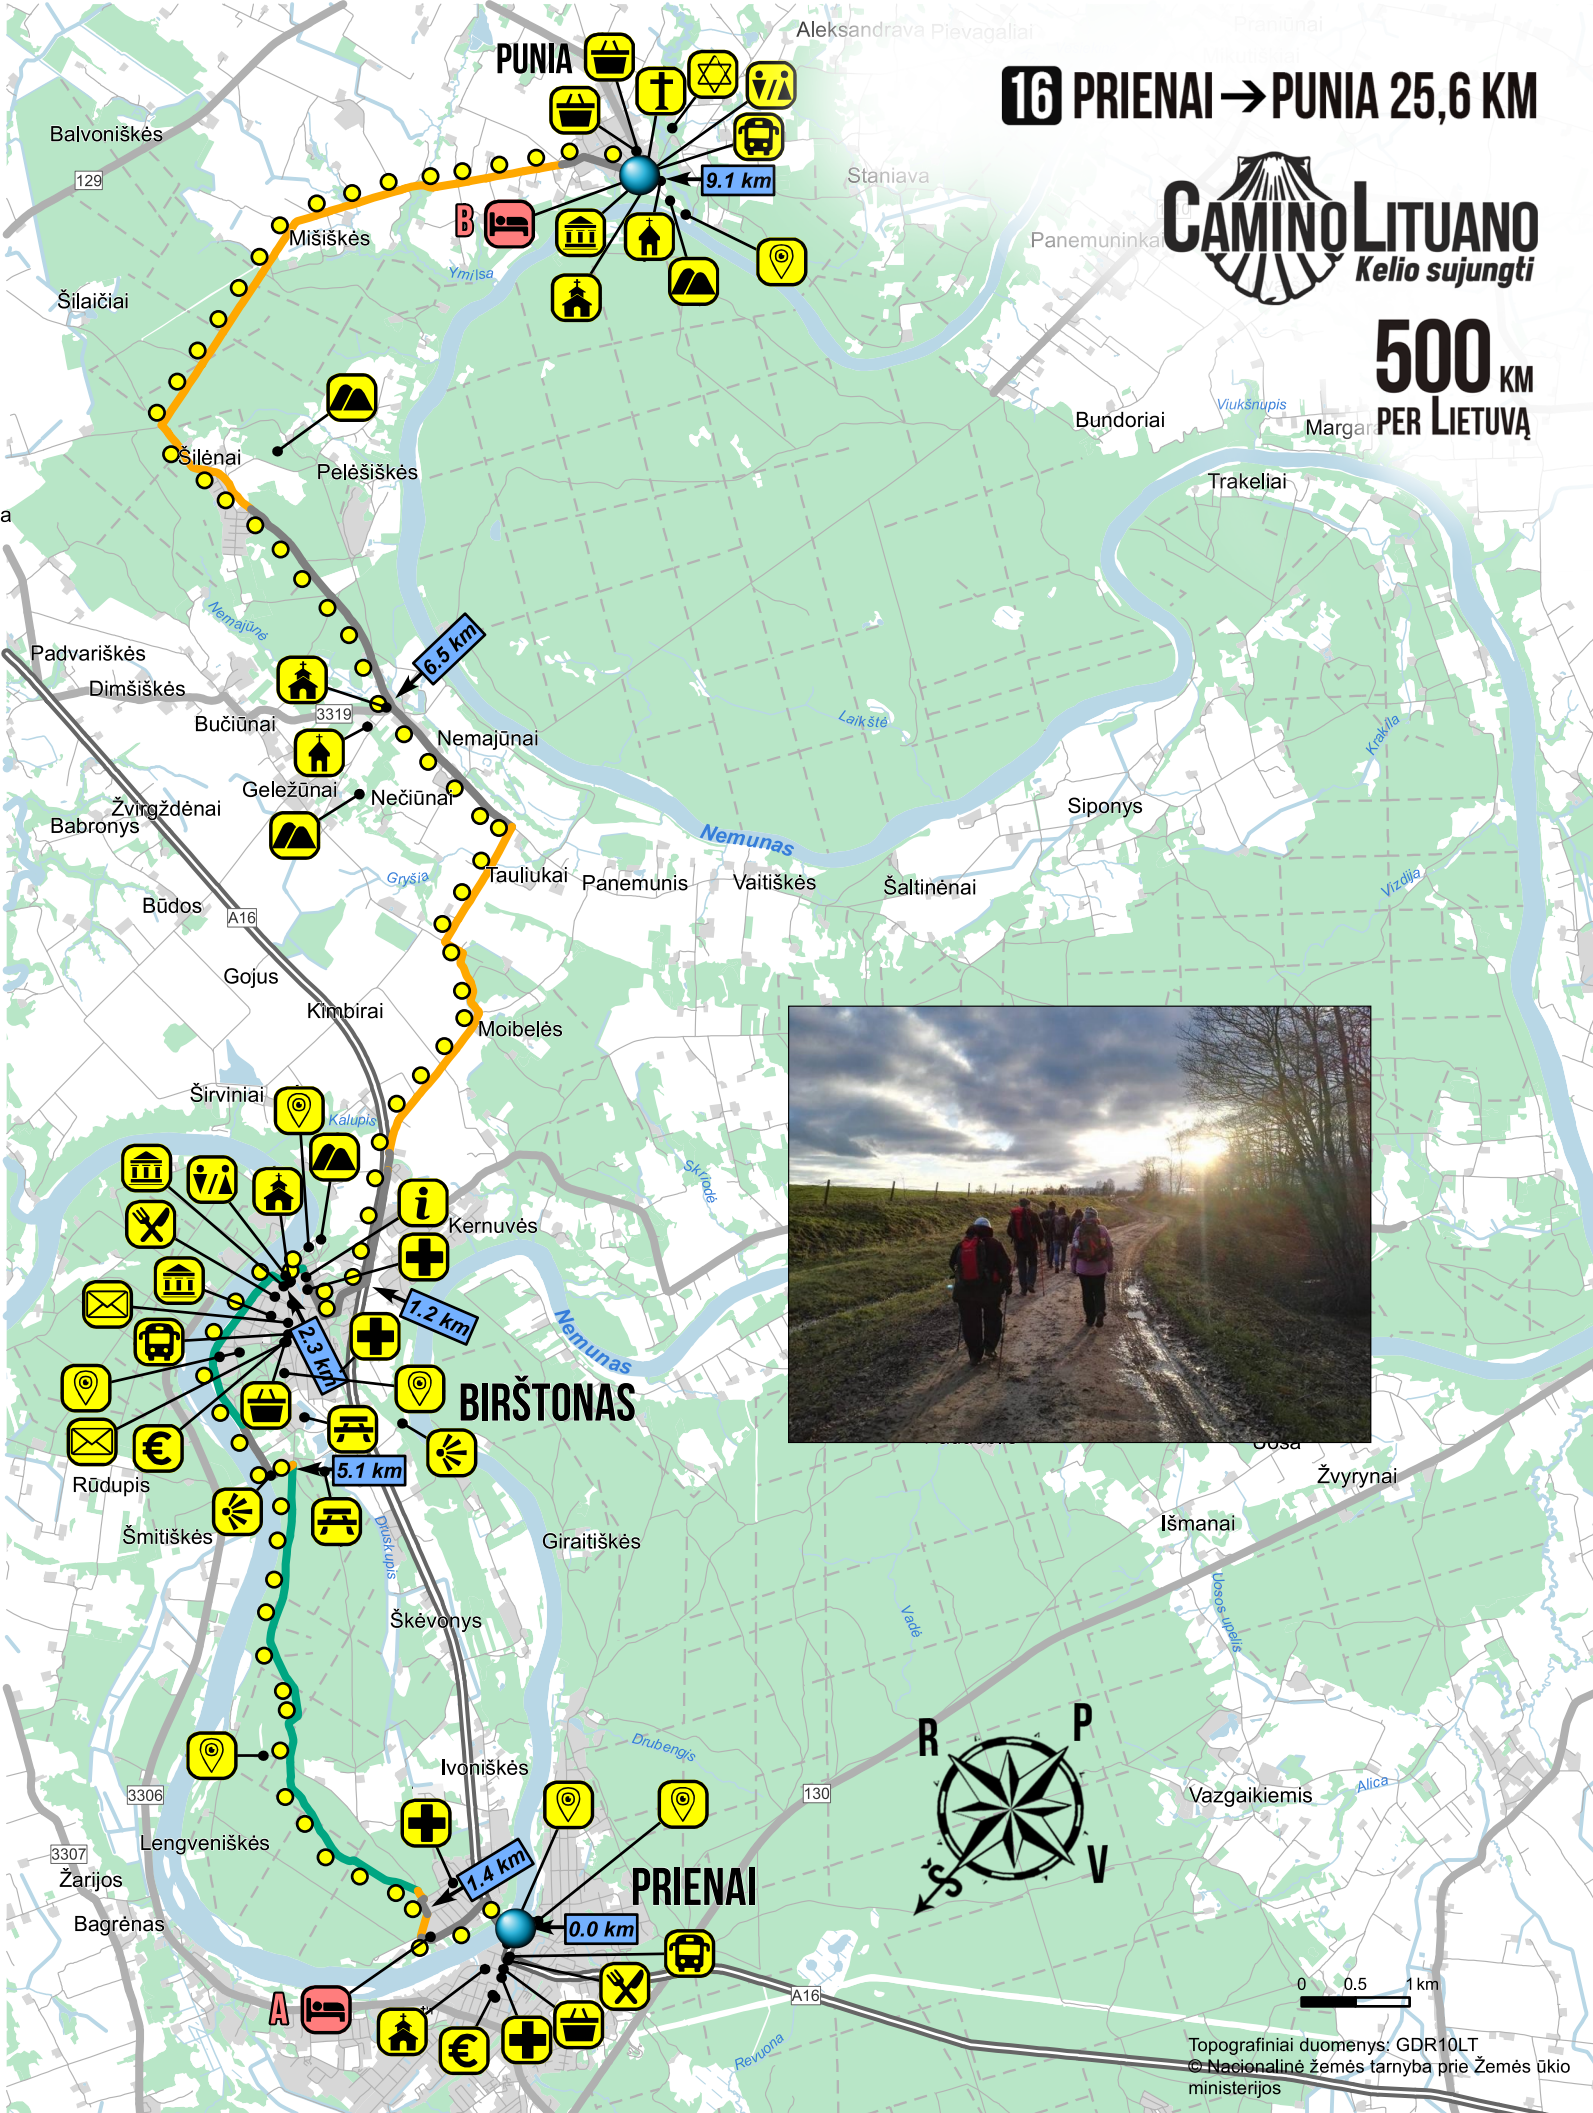

16 PRIENAI → PUNIA 25,6 KM

500 KM PER LIETUVĄ

0 0.5 1 km

Topografiniai duomenys: GDR10LT
© Nacionalinė žemės tarnyba prie Žemės ūkio ministerijos

A	Prienų globos namai	+370 61865239	26		16 €		
B	Svečių namai "Punios ainiai"	+370 68368872	8		10 €		

Kitas nakvynes žiūrėti www.caminolituano.com

	8.8 km	Asfaltuotas kelias
	10.0 km	Žvyrkelis
	6.8 km	Natūralus kelias