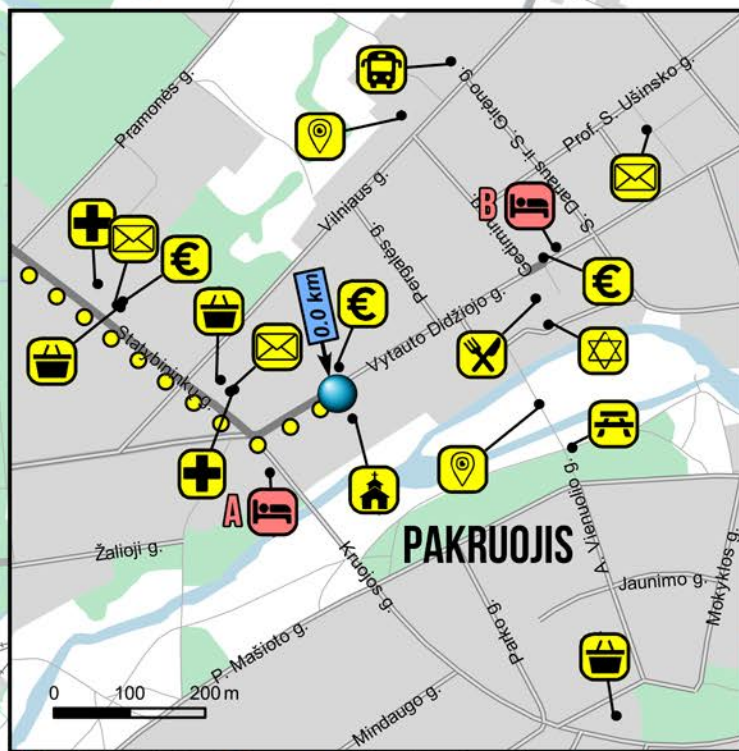

5 PAKRUOJIS → ROZALIMAS 12,6 KM

500 KM
PER LIETUVĄ

1. Rozalimo bendruomenės namai

PAKRUOJIS

0 100 200 m

0 0.4 0.8 km

Topografiniai duomenys: GDR10LT
© Nacionalinė žemės tarnyba prie Žemės ūkio ministerijos

A Pakruojo RND namai	+370 610 61795	9	7.5 €	
B Pakruojo svečių namai	+370 61223950	15	12-18 €	
C Rozalimo bendruomenės namai	+370 61572579	2	5 €	
D Rozalimas - pas gyventoją	+370 61035866	4	7 €	

— 5.5 km Asfaltuotas kelias
— 2.2 km Žvyrkelis
— 4.9 km Natūralus kelias