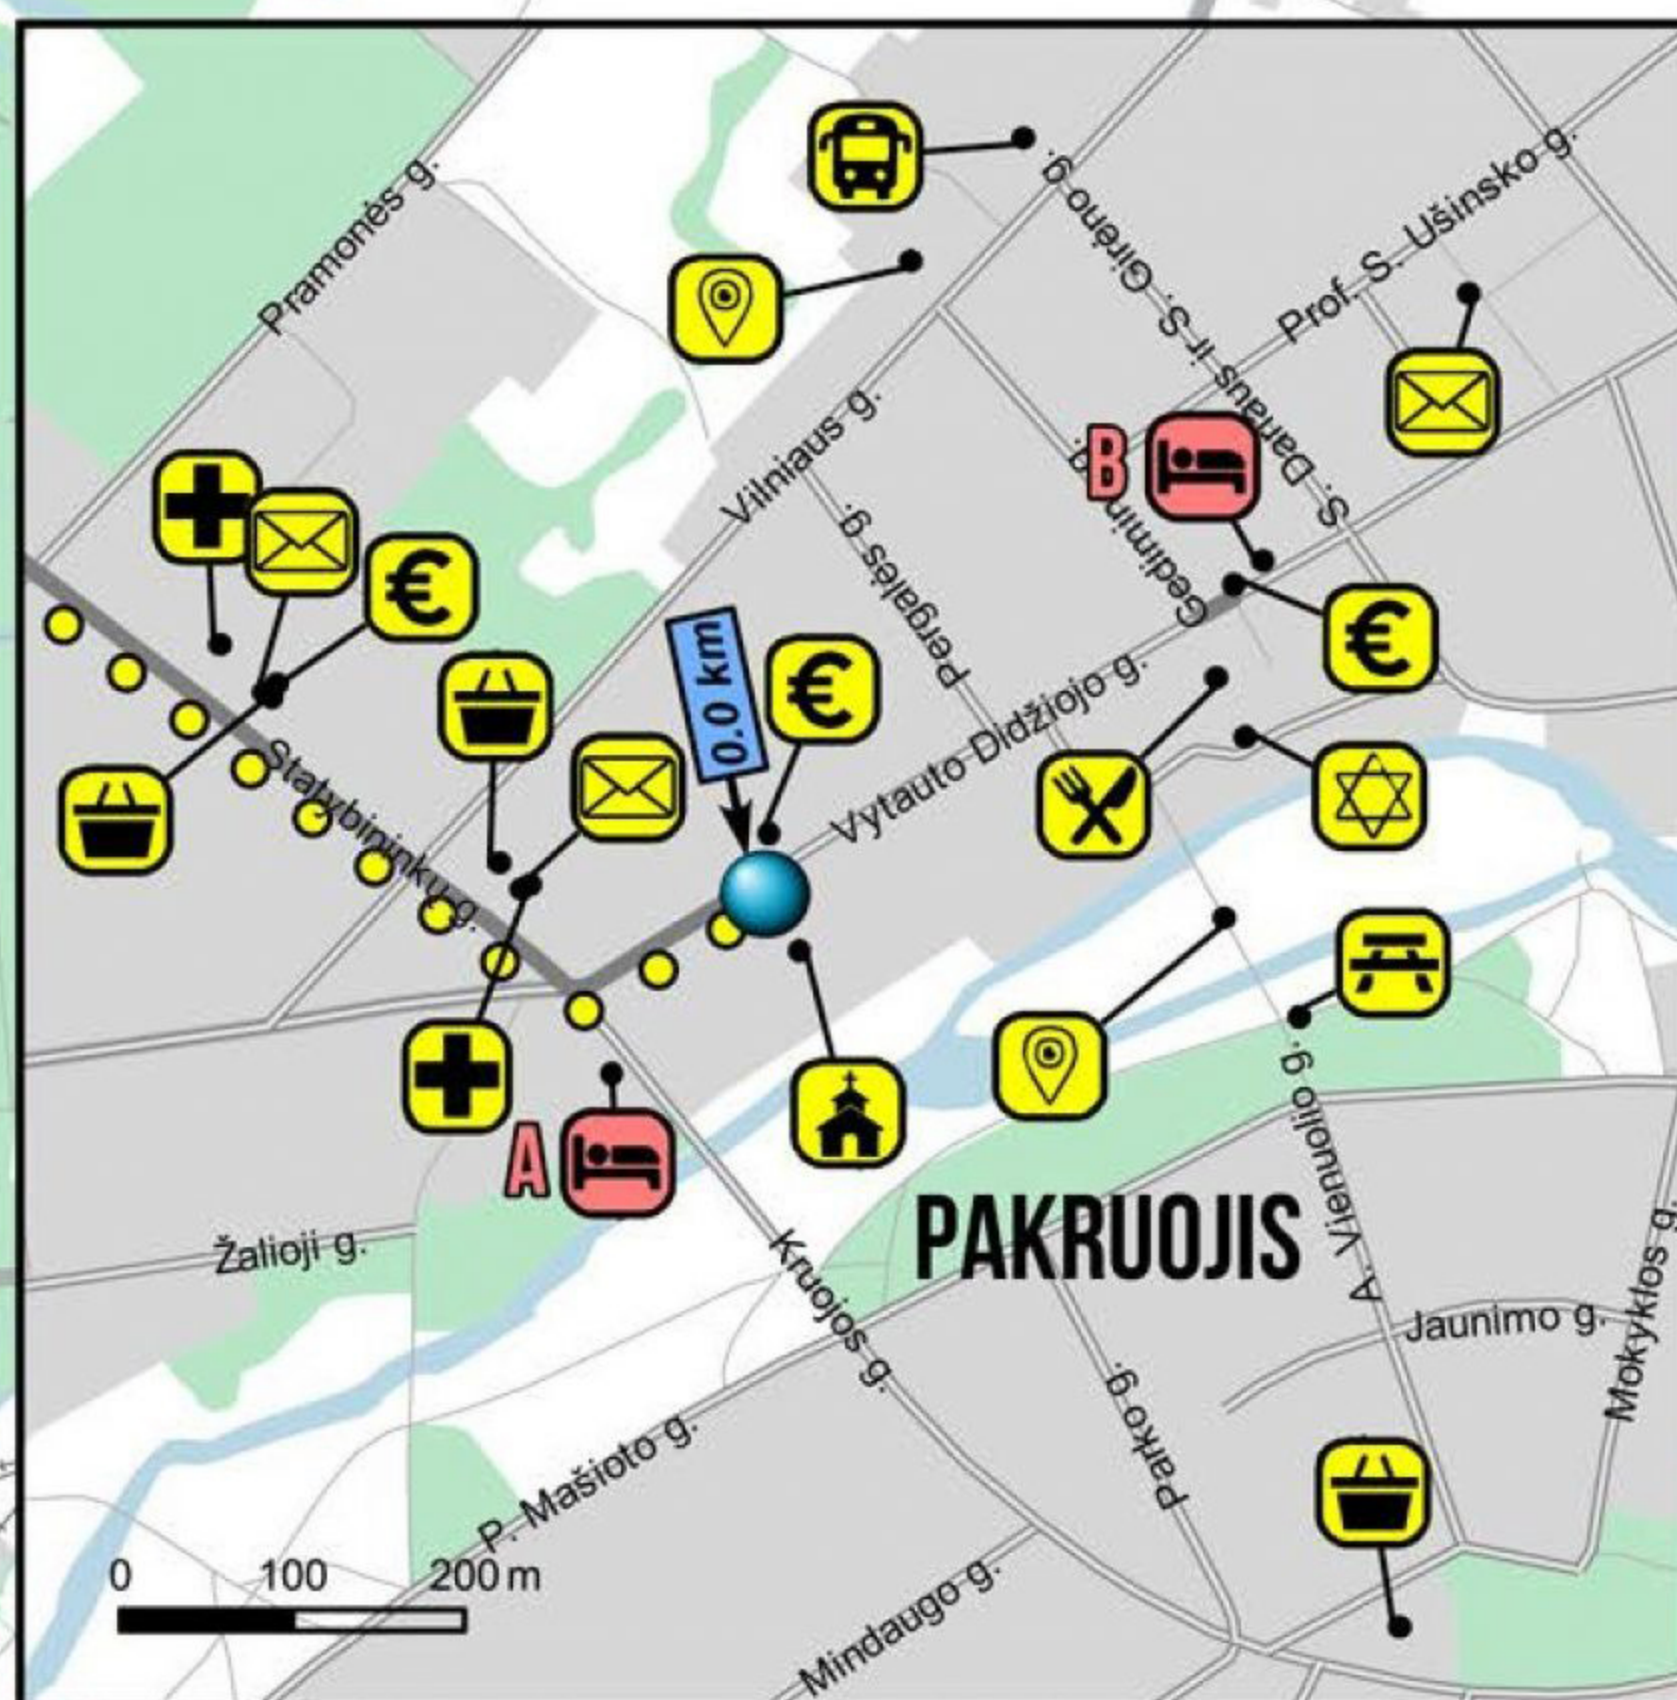

# 5 PAKRUOJIS → ROZALIMAS 12,6 KM

**500** KM  
PER LIETUVĄ

Topografiniai duomenys: GDR10LT  
© Nacionalinė žemės tarnyba prie Žemės ūkio ministerijos

<b>A</b> Pakruojo RND namai	+370 61061795	9	15 €	🍴 🚿 🚰 🚰
<b>B</b> Pakruojo svečių namai	+370 67634463	15	12-18 €	🍴 🚿 🚰 🚰
<b>C</b> Rozalimo bendruomenės namai	+370 61859217	2	5 €	🍴 🚿 🚰 🚰
<b>D</b> Rozalimas - pas gyventoją	+370 61035866	9	10 €	🍴 🚿 🚰 🚰

<b>5.5 km</b>	Asfaltuotas kelias
<b>2.2 km</b>	Žvyrkelis
<b>4.9 km</b>	Natūralus kelias