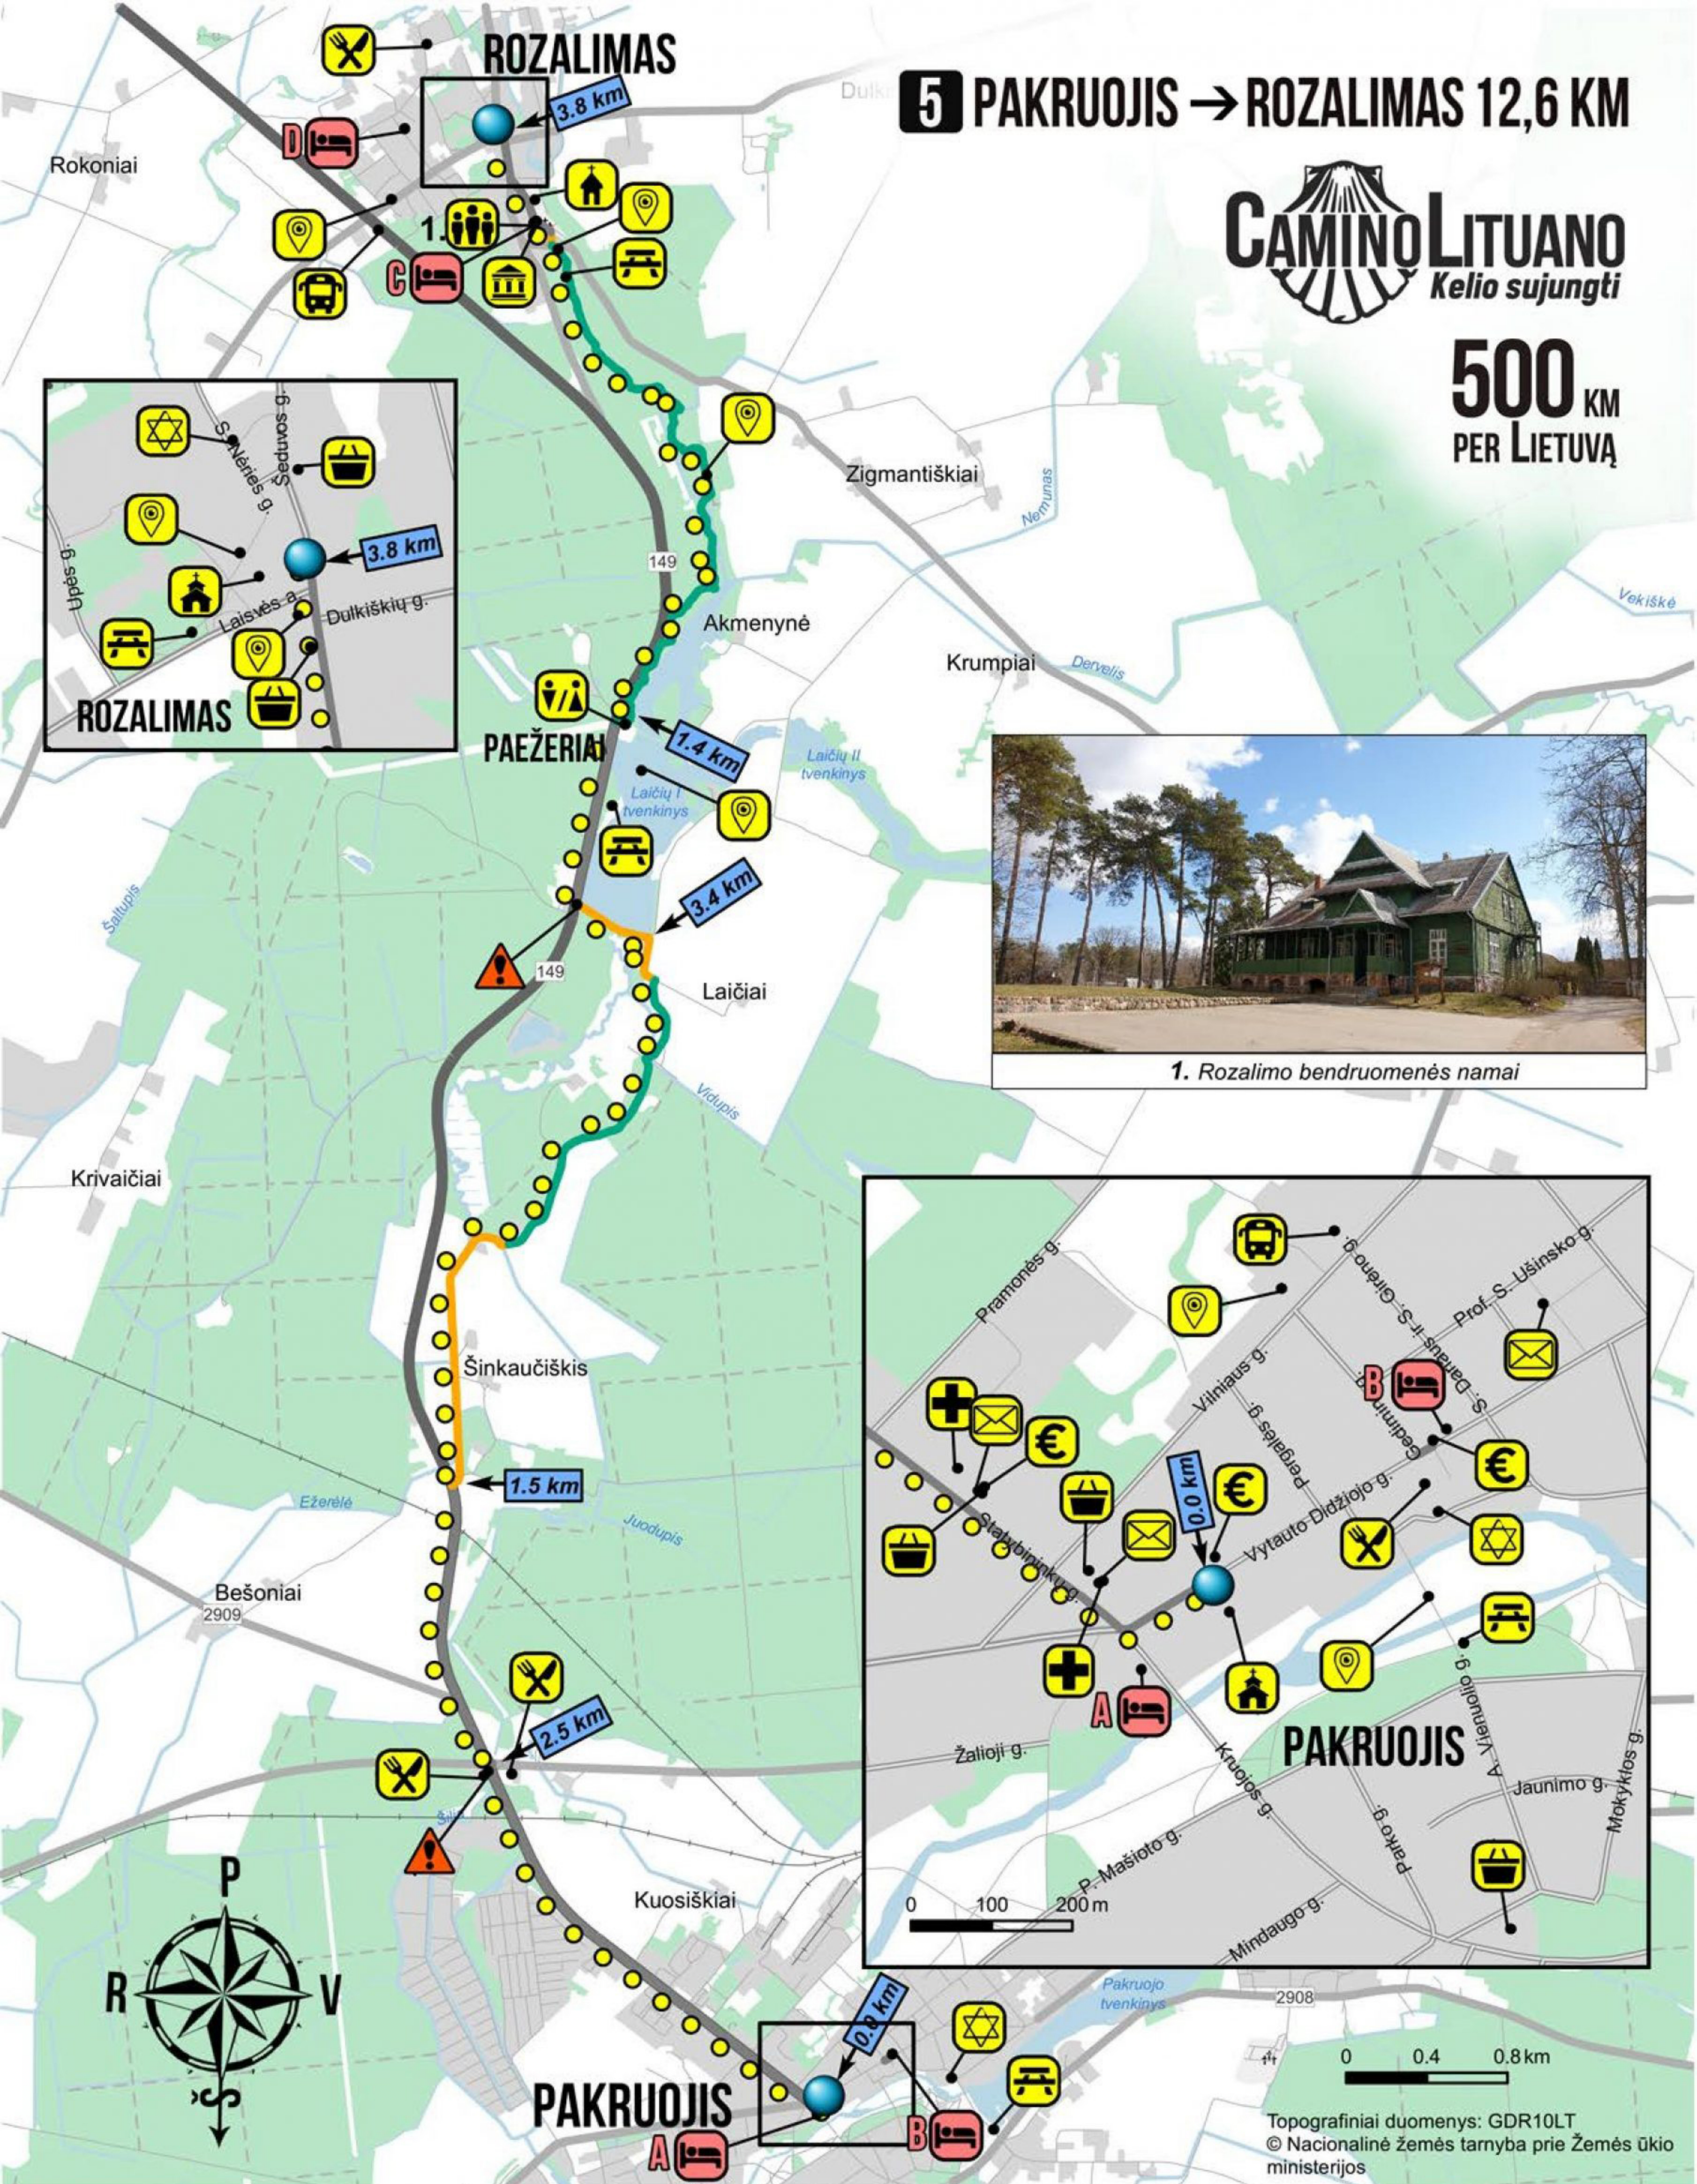

# 5 PAKRUOJIS → ROZALIMAS 12,6 KM

**500** KM  
PER LIETUVĄ

Topografiniai duomenys: GDR10LT  
© Nacionalinė žemės tarnyba prie Žemės ūkio ministerijos

<b>A</b> Pakruojo RND namai	+370 61061795	9	15 €	🍴 🚿 🚰 🚰
<b>B</b> Pakruojo svečių namai	+370 67634463	15	12-18 €	🍴 🚿 🚰 🚰
<b>C</b> Rozalimo bendruomenės namai	+370 61859217	2	5 €	🍴 🚿 🚰 🚰
<b>D</b> Rozalimas - pas gyventoją	+370 61035866	9	10 €	🍴 🚿 🚰 🚰

<b>5.5 km</b>	Asfaltuotas kelias
<b>2.2 km</b>	Žvyrkelis
<b>4.9 km</b>	Natūralus kelias