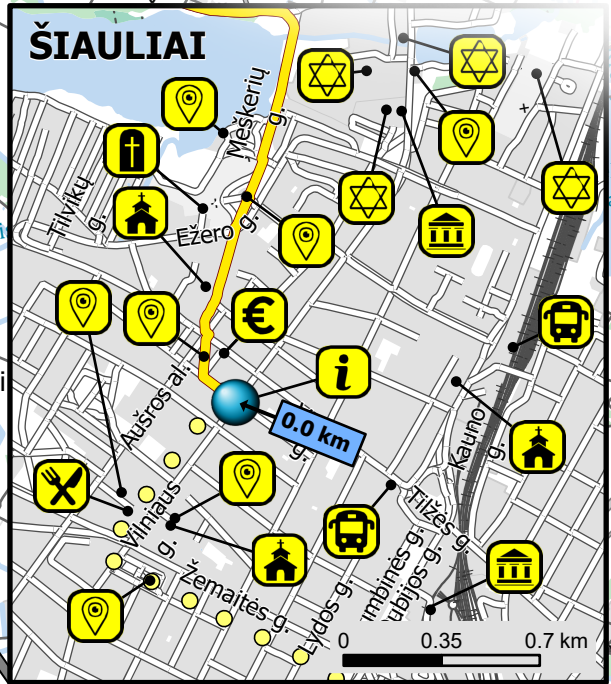

Kelio danga / Road surface

11.7 km Asfaltuotas kelias / Paved

15.1 km Žvyrkelis / Gravel

2.8 km Natūralus kelias / Natural

0 1 2 km

Topografiniai duomenys: GRPK © Lietuvos Respublikos žemės ūkio ministerija, 2023

SUTARTINIAI ŽENKLAI MAP INFORMATION

- Etapo pradžia/pabaiga
  Start / end of the stage
- Nakvynė
  Accommodation
- Ispėjimas
  Caution!
- Autobusų stotis
  Bus station

- Bankomatas
  Cash withdrawal
- Bažnyčia
  Church
- Bendruomenės namai
  Community house
- Dvaras
  Manor
- Kapinės
  Cemetary

- Kavinė/restoranas
  Cafeteria
- Kopyčia
  Chapel
- Lankytinas objektas
  Point of interest
- Muziejus
  Museum
- Pakelės kryžius
  Roadside cross

- Parduotuvė
  Shop
- Paštas
  Post office
- Piliakalnis
  Mound
- Poilsio vieta
  Rest area
- TIC
  Tourism info centre

- Tualetas
  Toilets
- Vaistinė
  Pharmacy
- Vaizdinga vieta
  Lookout point
- Vandens stotelė
  Drinking water
- Žydų paveldas
  Jewish heritage

SCAN ME

FOR MORE INFO!