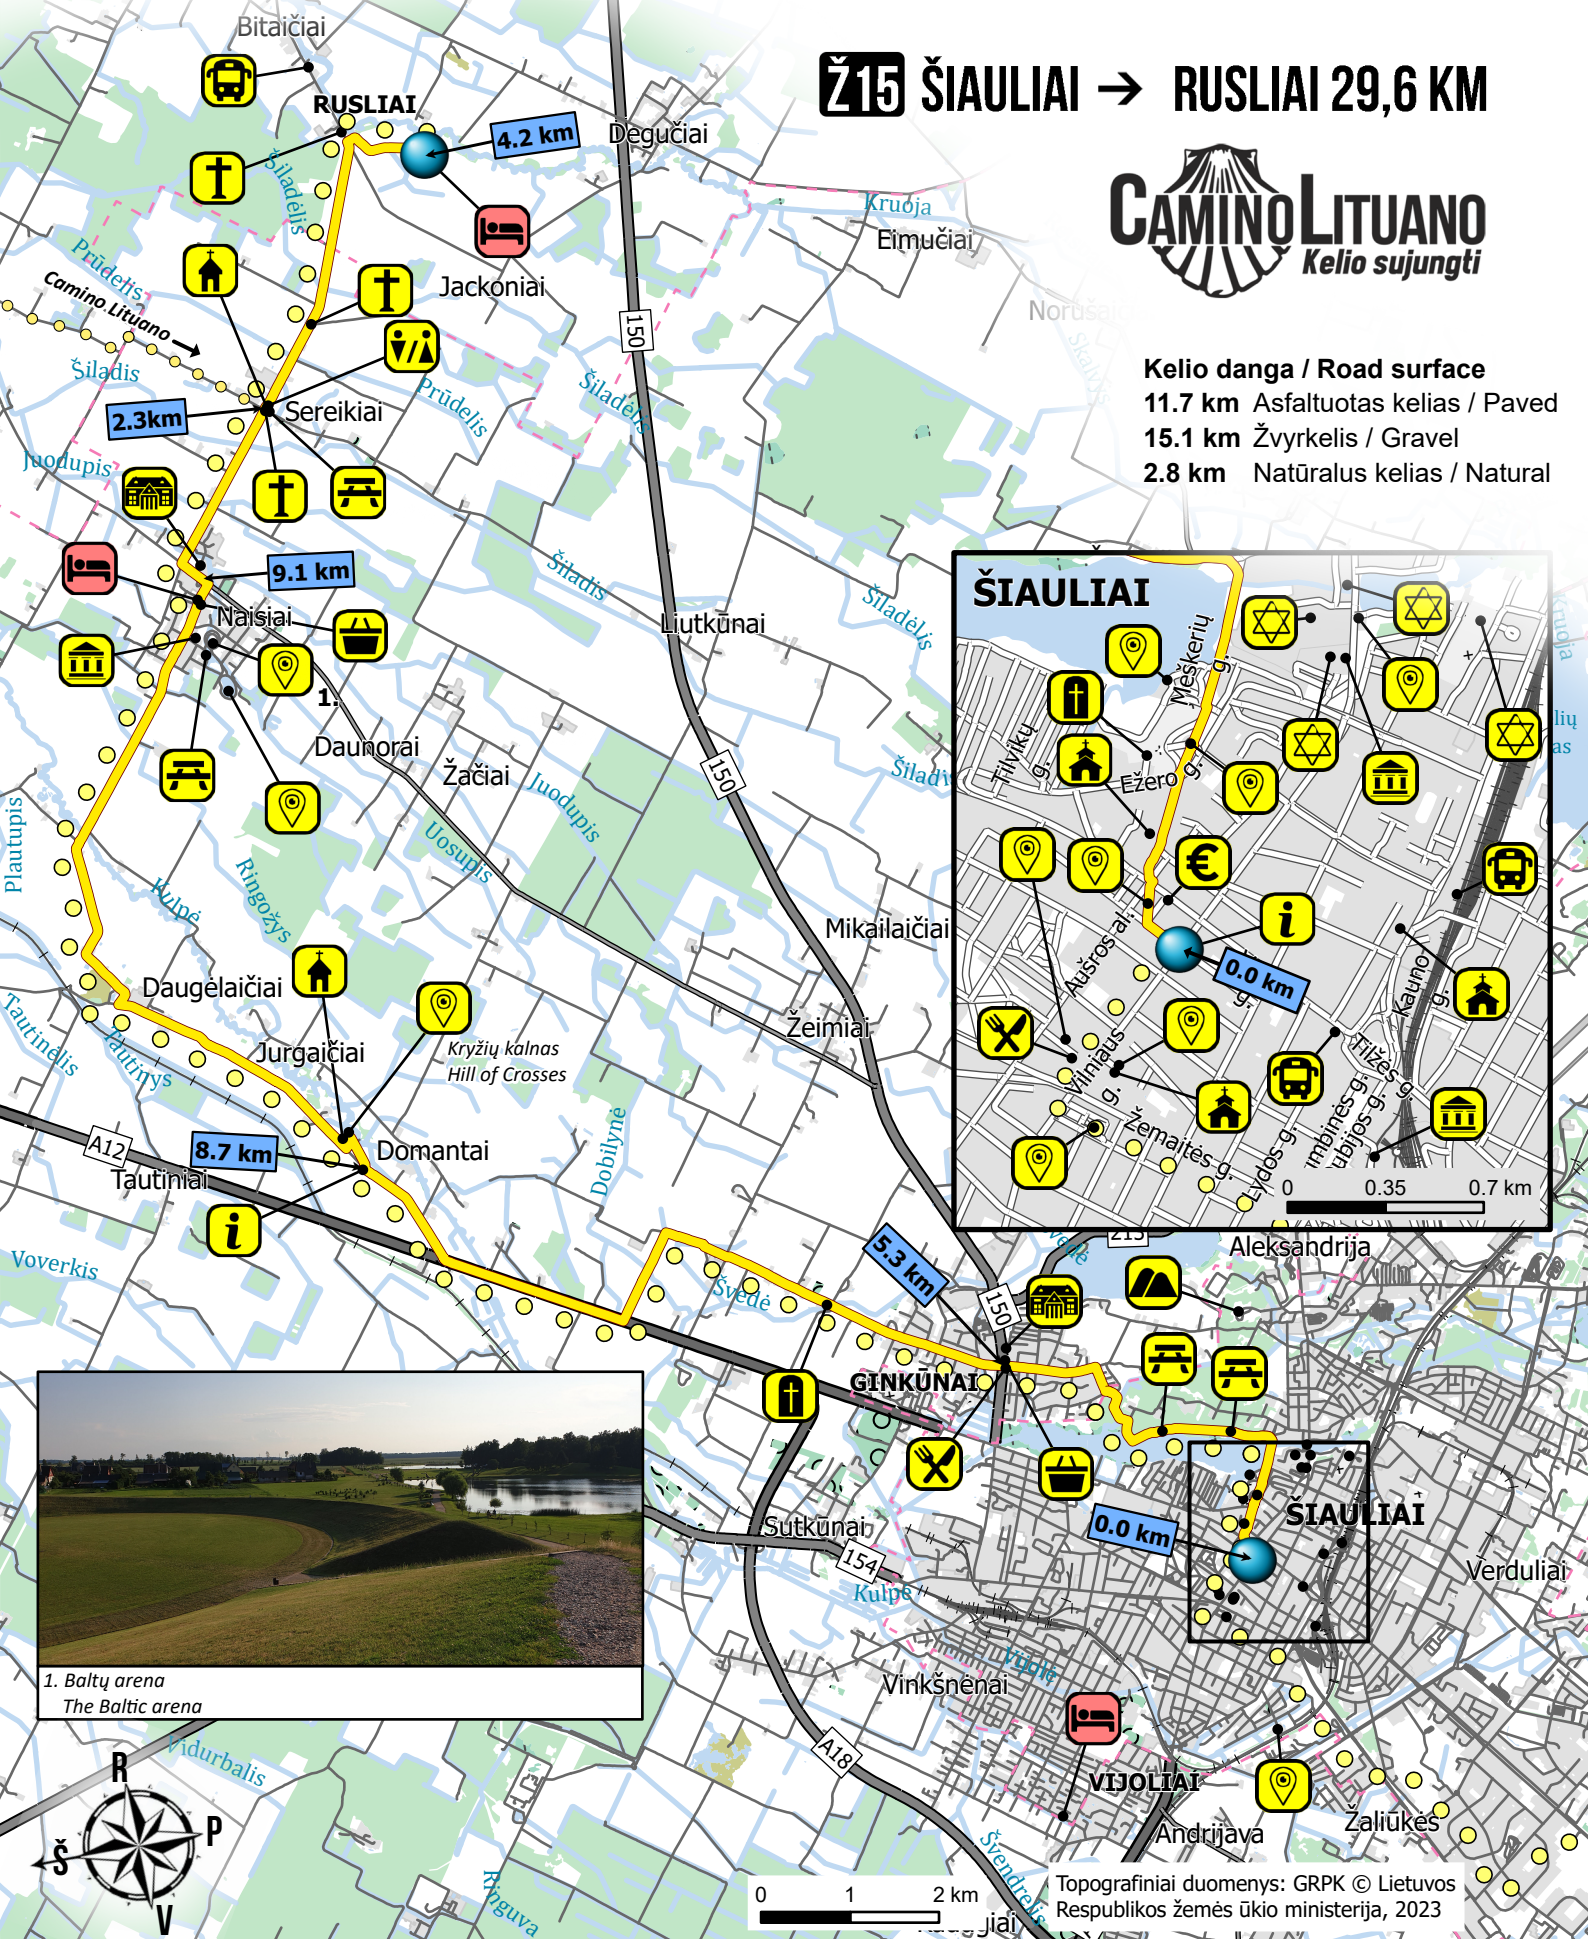

# Ž15 ŠIAULIAI → RUSLIAI 29,6 KM

## Kelio danga / Road surface

11.7 km Asfaltuotas kelias / Paved

15.1 km Žvyrkelis / Gravel

2.8 km Natūralus kelias / Natural

1. Baltų arena  
The Baltic arena

0 1 2 km

Topografiniai duomenys: GRPK © Lietuvos Respublikos žemės ūkio ministerija, 2023

## SUTARTINIAI ŽENKLAI MAP INFORMATION

- Etapo pradžia/pabaiga  
Start / end of the stage
- Nakvynė  
Accommodation
- Ispėjimas  
Caution!
- Autobusų stotis  
Bus station

- Bankomatas  
Cash withdrawal
- Bažnyčia  
Church
- Bendruomenės namai  
Community house
- Dvaras  
Manor
- Kapinės  
Cemetary

- Tualetas  
Toilets
- Vaistinė  
Pharmacy
- Vaizdinga vieta  
Lookout point
- Vandens stotelė  
Drinking water
- Žydų paveldas  
Jewish heritage

SCAN ME

FOR MORE INFO!