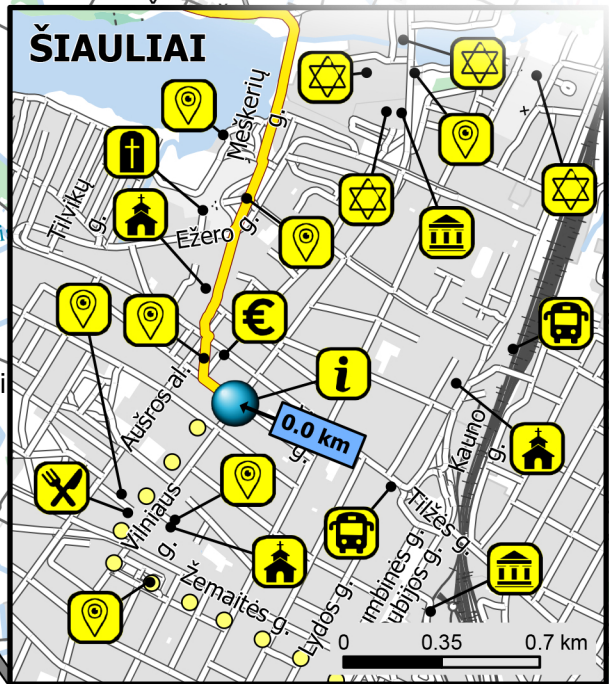

Ž14 ŠIAULIAI → RUSLIAI 29,6 KM

Kelio danga / Road surface
 11.7 km Asfaltuotas kelias / Paved
 15.1 km Žvyrkelis / Gravel
 2.8 km Natūralus kelias / Natural

1. Baltų arena
The Baltic arena

0 1 2 km

Topografiniai duomenys: GRPK © Lietuvos Respublikos žemės ūkio ministerija, 2023

SUTARTINIAI ŽENKLAI MAP INFORMATION

- | | | | | |
|---|---------------------------------------|--|----------------------------|-----------------------------------|
| Etapo pradžia/pabaiga
Start / end of the stage | Bankomatas
Cash withdrawal | Kavinė/restoranas
Cafeteria | Parduotuvė
Shop | Tualetas
Toilets |
| Nakvynė
Accommodation | Bažnyčia
Church | Koplyčia
Chapel | Paštas
Post office | Vaistinė
Pharmacy |
| Ispėjimas
Caution! | Bendruomenės namai
Community house | Lankytinas objektas
Point of interest | Piliakalnis
Mound | Vaizdinga vieta
Lookout point |
| Autobusų stotis
Bus station | Dvaras
Manor | Muziejus
Museum | Poilsio vieta
Rest area | Vandens stotelė
Drinking water |
| | Kapinės
Cemetery | Pakelės kryžius
Roadside cross | TIC
Tourism info centre | Žydų paveldas
Jewish heritage |

SCAN ME

FOR MORE INFO!