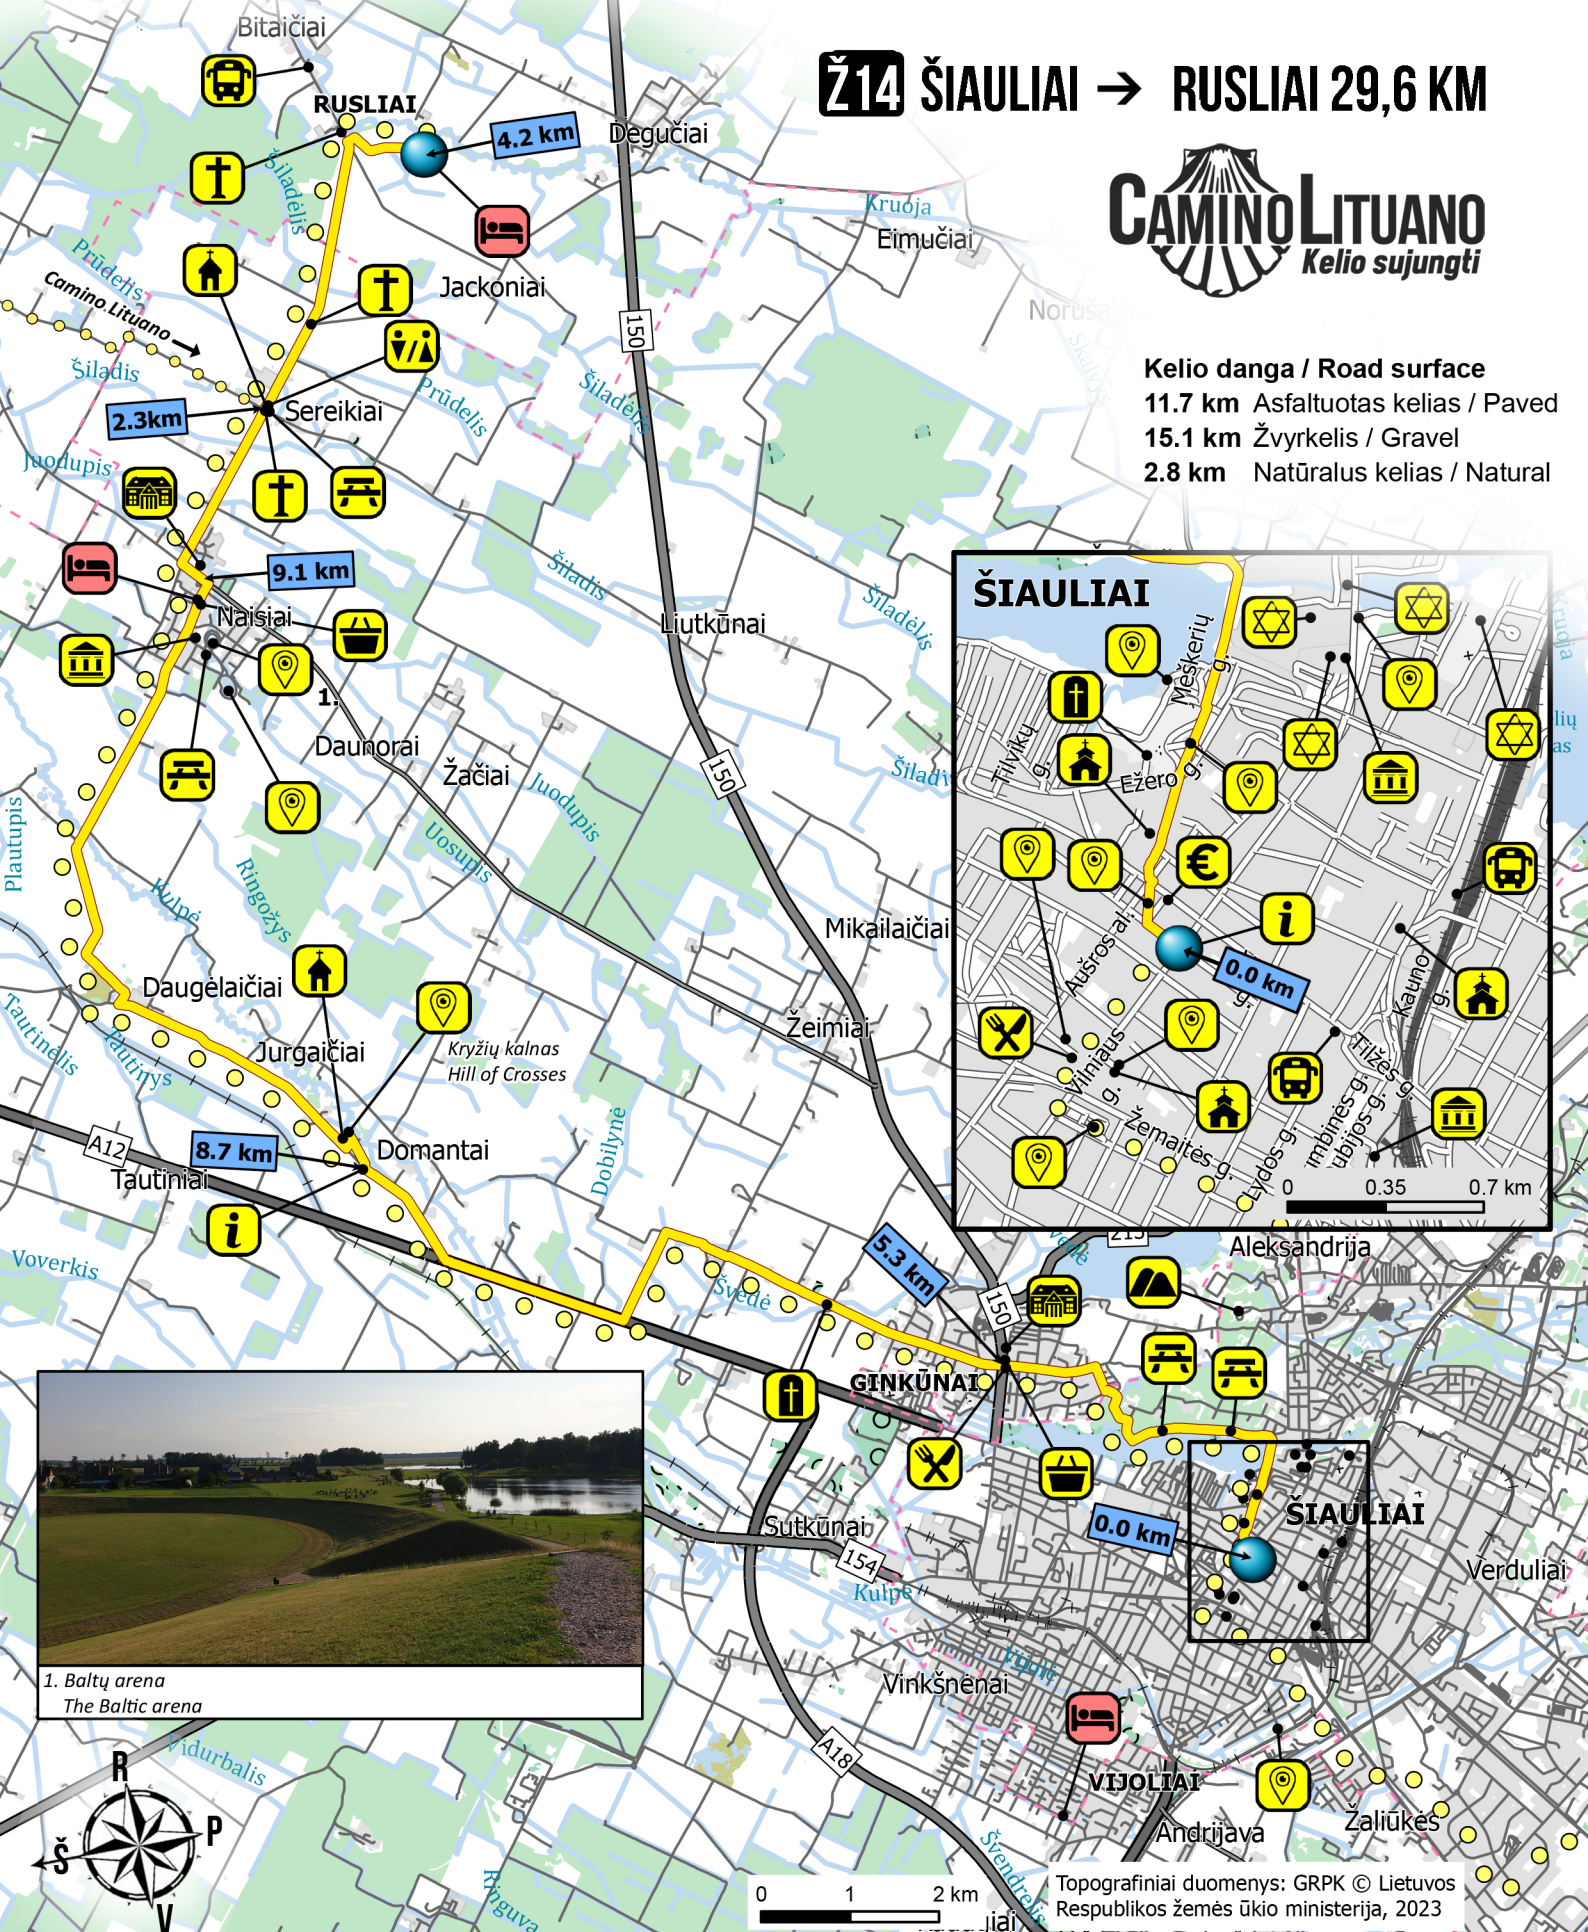

Ž14 ŠIAULIAI → RUSLIAI 29,6 KM

Kelio danga / Road surface
 11.7 km Asfaltuotas kelias / Paved
 15.1 km Žvyrkelis / Gravel
 2.8 km Natūralus kelias / Natural

1. Baltų arena
The Baltic arena

0 1 2 km

Topografiniai duomenys: GRPK © Lietuvos Respublikos žemės ūkio ministerija, 2023

SUTARTINIAI ŽENKLAI MAP INFORMATION

- | | | | | |
|---|---------------------------------------|--|----------------------------|-----------------------------------|
| Etapo pradžia/pabaiga
Start / end of the stage | Bankomatas
Cash withdrawal | Kavinė/restoranas
Cafeteria | Parduotuvė
Shop | Tualetas
Toilets |
| Nakvynė
Accommodation | Bažnyčia
Church | Koplyčia
Chapel | Paštas
Post office | Vaistinė
Pharmacy |
| Ispėjimas
Caution! | Bendruomenės namai
Community house | Lankytinas objektas
Point of interest | Piliakalnis
Mound | Vaizdinga vieta
Lookout point |
| Autobusų stotis
Bus station | Dvaras
Manor | Muziejus
Museum | Poilsio vieta
Rest area | Vandens stotelė
Drinking water |
| | Kapinės
Cemetery | Pakelės kryžius
Roadside cross | TIC
Tourism info centre | Žydų paveldas
Jewish heritage |

SCAN ME

FOR MORE INFO!